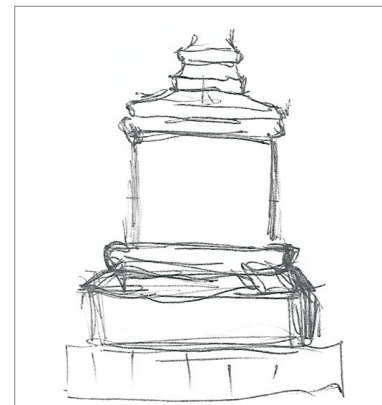

D 5 BRAK IDENTYFIKACJI

OPIS:

Grób składający się jedynie z cokołu, podstawa z cegły. Nagrobek był pionowy. Zwieńczenie wykończone było krzyżem. Wielkość około wys/szer 102 x 50 cm.

STAN ZACHOWANIA:

Leży w ziemi, brak górnej części nagrobka.

MATERIAŁ: Piaskowiec

POŁOŻENIE: Sektor D grób D 5

UKŁAD: Zwrócony ku zachodowi